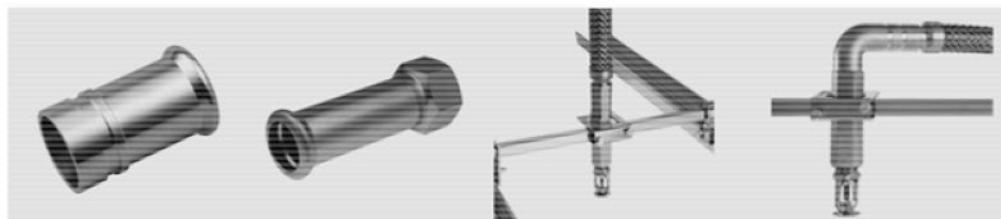

Instalacje

SIECI GAZOWE

SIECI WODOCIĄGOWE

SIECI KANALIZACYJNE

SIECI CIEPŁOWNICZE

DROGOWNICTWO

SKŁADY „KROPELEK”

SKŁADY „PECEFAŁ”

SKŁADY „ŻELIWIARZ”

4. 610. I. CENNIK PODSTAWOWY SIECI CIEPŁOWNICZE KAN INOX SPRINKLER OPIS SYSTEMU D

EDYCJA I 2013. STAN NA DZIEŃ 2013.05.01

- kształtki specjalne.

Wszystkie kształtki Systemu **KAN-therm** Inox w zakresie średnic 22-108 mm posiadają funkcję LBP (sygnalizacji niezaprasowanych połączeń - „niezaprasowany nieuszczelny” LBP-Leak Before Press).